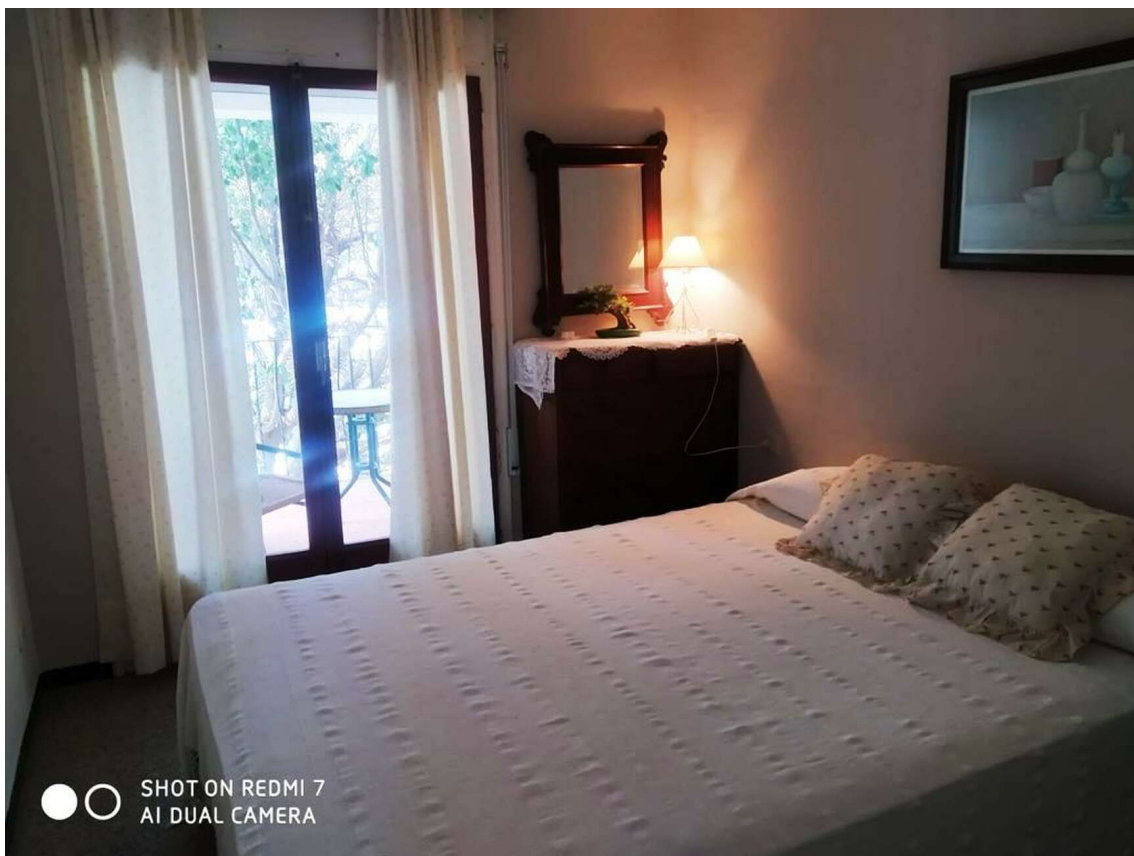

GIRONA

Migdia, 50, baixos - 17002

Telèfon: 972 22 61 60

e-mail: info@administracionsgirona.cat

registre d'agents immobiliaris
de Catalunya aicat11374

COLERA

Parc Tramuntana, 5 baixos - 17496

Telèfon: 972 38 92 30

e-mail: colera@administracionsgirona.cat

www.administracionsgirona.cat