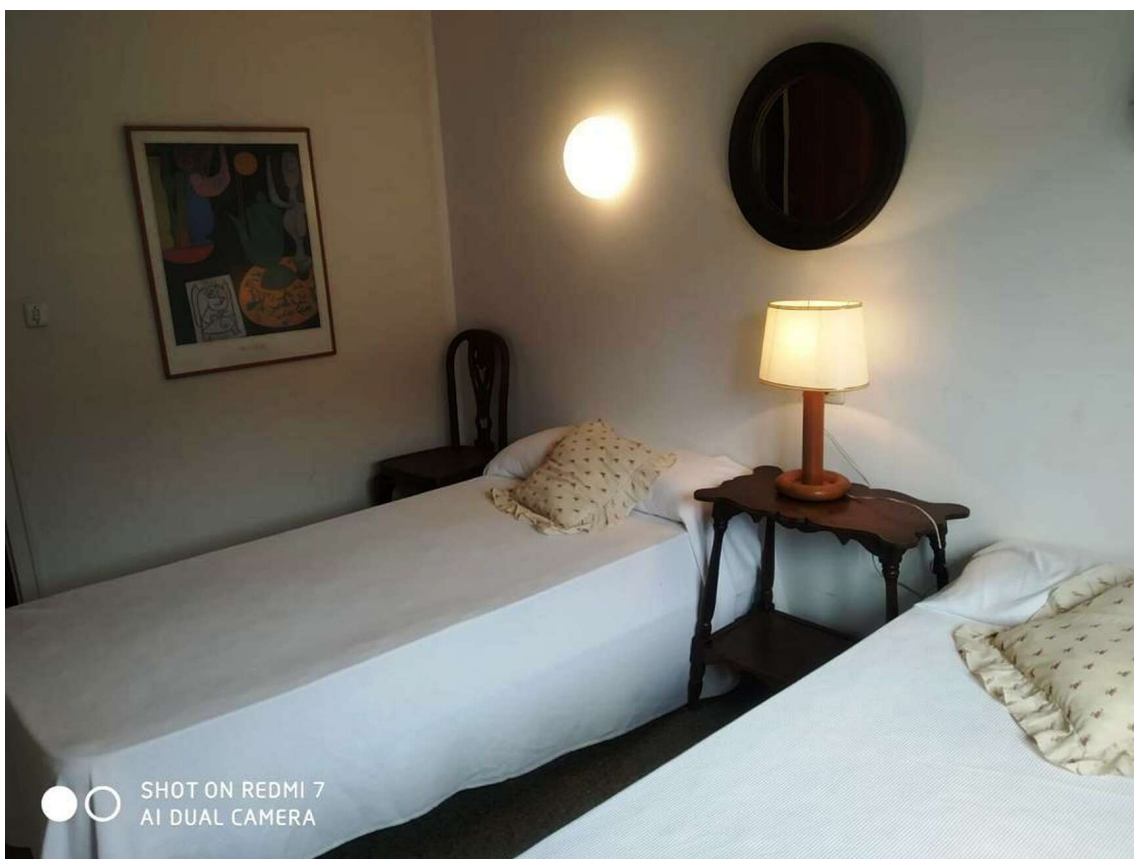

GIRONA

Migdia, 50, baixos - 17002

Telèfon: 972 22 61 60

e-mail: info@administracionsgirona.cat

registre d'agents immobiliaris
de Catalunya aicat11374

COLERA

Parc Tramuntana, 5 baixos - 17496

Telèfon: 972 38 92 30

e-mail: colera@administracionsgirona.cat

www.administracionsgirona.cat