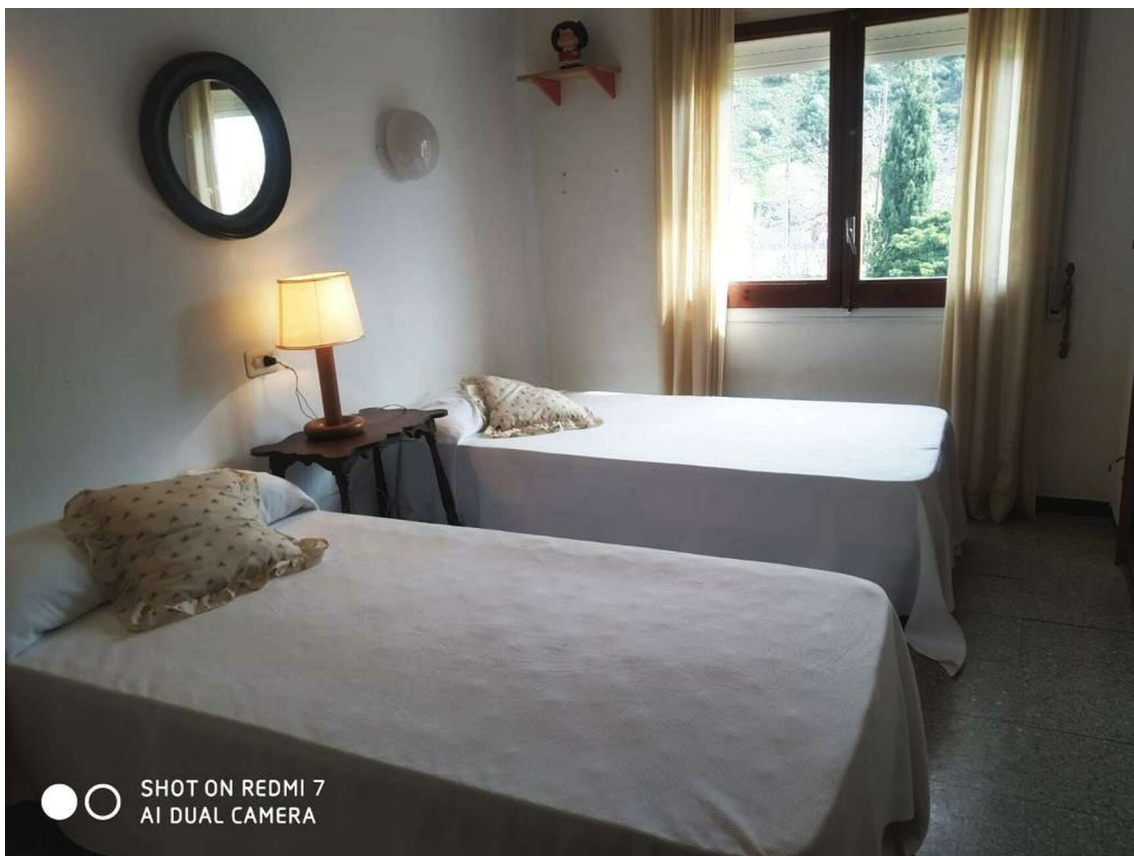

GIRONA

Migdia, 50, baixos - 17002

Telèfon: 972 22 61 60

e-mail: info@administracionsgirona.cat

registre d'agents immobiliaris
de Catalunya aicat11374

COLERA

Parc Tramuntana, 5 baixos - 17496

Telèfon: 972 38 92 30

e-mail: colera@administracionsgirona.cat

www.administracionsgirona.cat