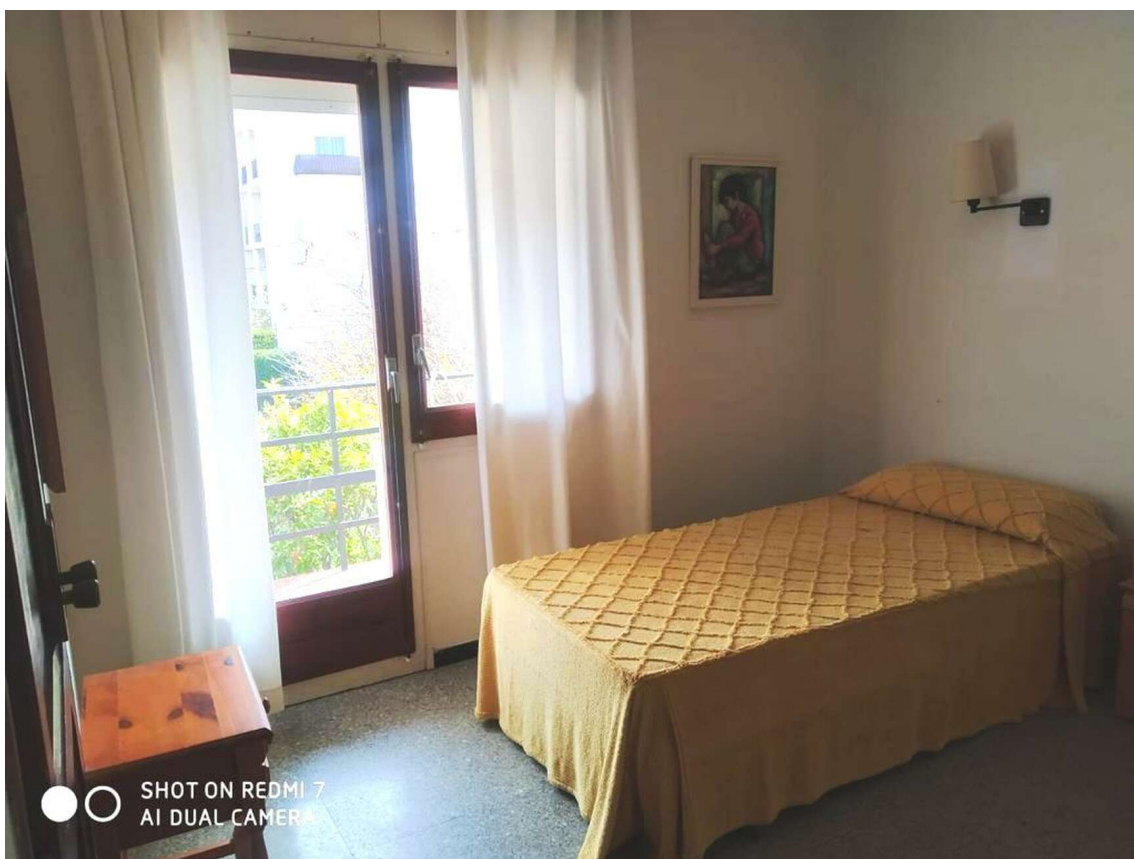

GIRONA

Migdia, 50, baixos - 17002

Telèfon: 972 22 61 60

e-mail: info@administracionsgirona.cat

registre d'agents immobiliaris
de Catalunya aicat11374

COLERA

Parc Tramuntana, 5 baixos - 17496

Telèfon: 972 38 92 30

e-mail: colera@administracionsgirona.cat

www.administracionsgirona.cat