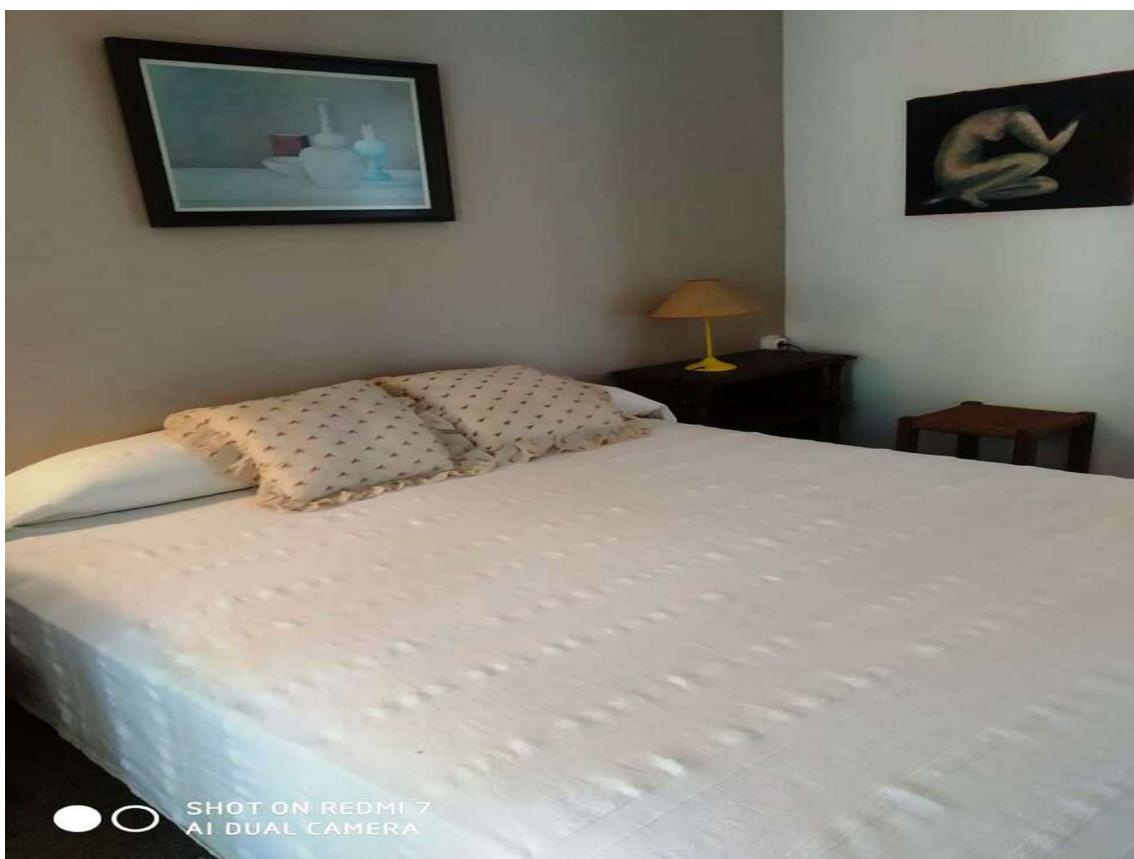

GIRONA

Migdia, 50, baixos - 17002

Telèfon: 972 22 61 60

e-mail: info@administracionsgirona.cat

registre d'agents immobiliaris
de Catalunya aicat11374

COLERA

Parc Tramuntana, 5 baixos - 17496

Telèfon: 972 38 92 30

e-mail: colera@administracionsgirona.cat

www.administracionsgirona.cat