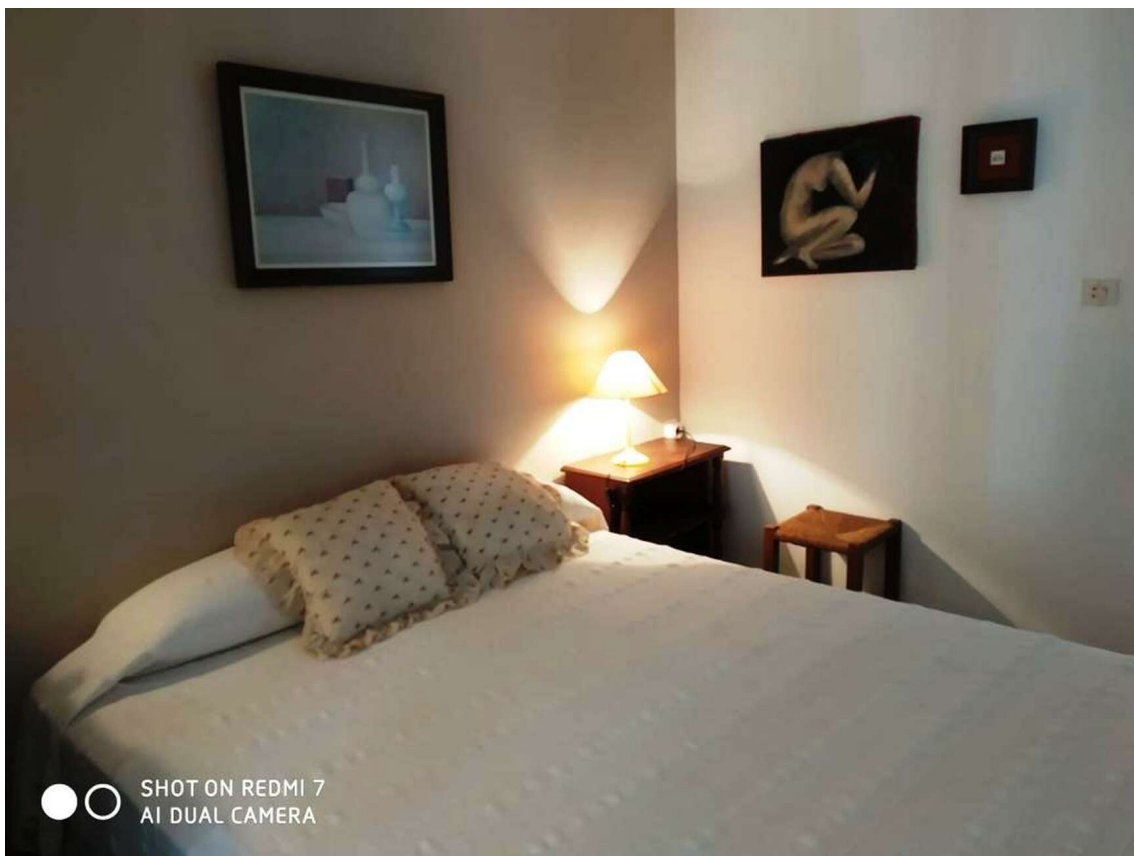

GIRONA

Migdia, 50, baixos - 17002

Telèfon: 972 22 61 60

e-mail: info@administracionsgirona.cat

registre d'agents immobiliaris
de Catalunya aicat11374

COLERA

Parc Tramuntana, 5 baixos - 17496

Telèfon: 972 38 92 30

e-mail: colera@administracionsgirona.cat

www.administracionsgirona.cat