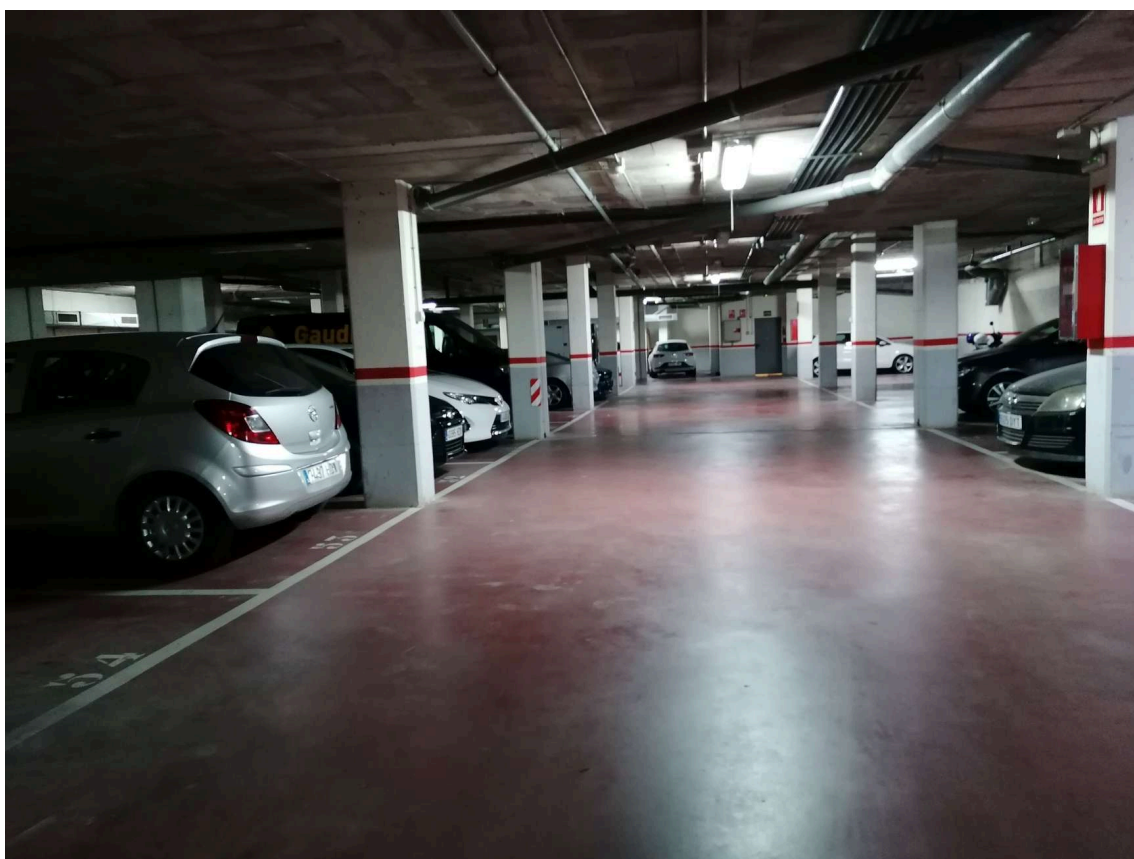

GIRONA

Migdia, 50, baixos - 17002

Telèfon: 972 22 61 60

e-mail: info@administracionsgirona.cat

registre d'agents immobiliaris
de Catalunya aicat11374

COLERA

Parc Tramuntana, 5 baixos - 17496

Telèfon: 972 38 92 30

e-mail: colera@administracionsgirona.cat

www.administracionsgirona.cat