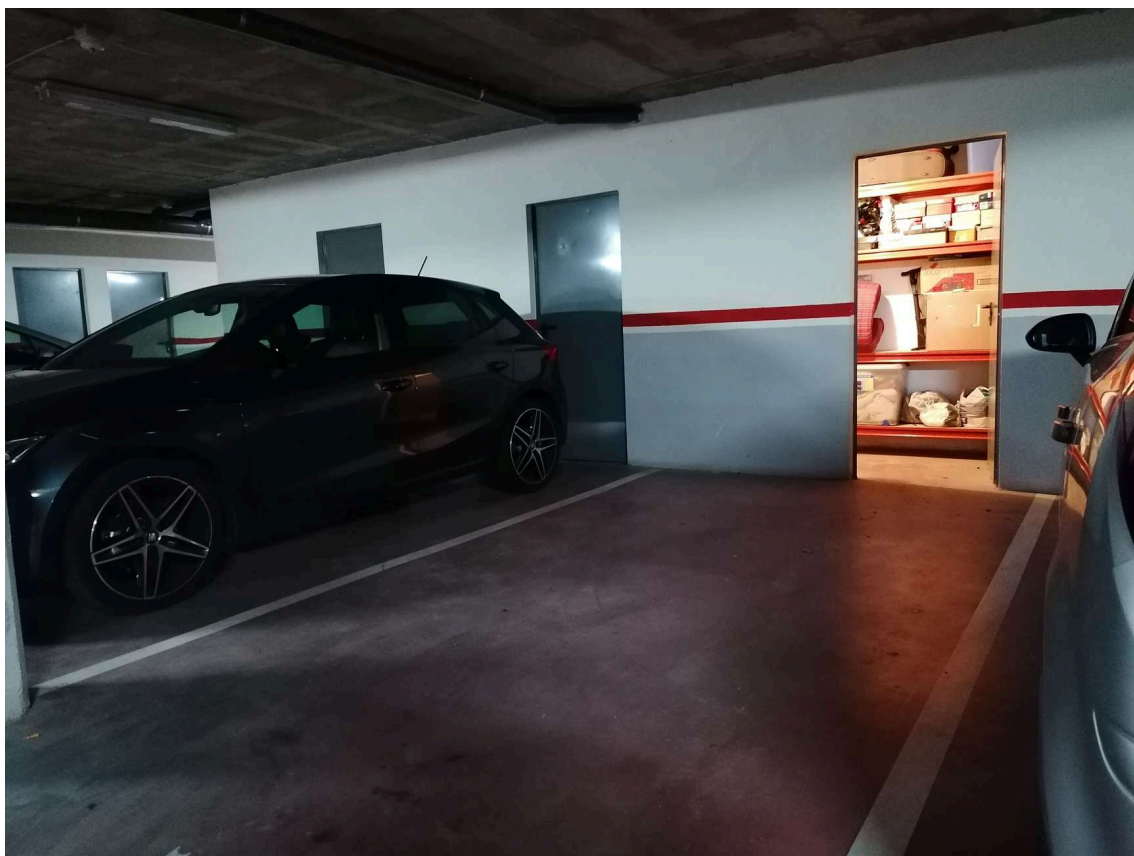

GIRONA

Migdia, 50, baixos - 17002

Telèfon: 972 22 61 60

e-mail: info@administracionsgirona.cat

registre d'agents immobiliaris
de Catalunya aicat11374

COLERA

Parc Tramuntana, 5 baixos - 17496

Telèfon: 972 38 92 30

e-mail: colera@administracionsgirona.cat

www.administracionsgirona.cat