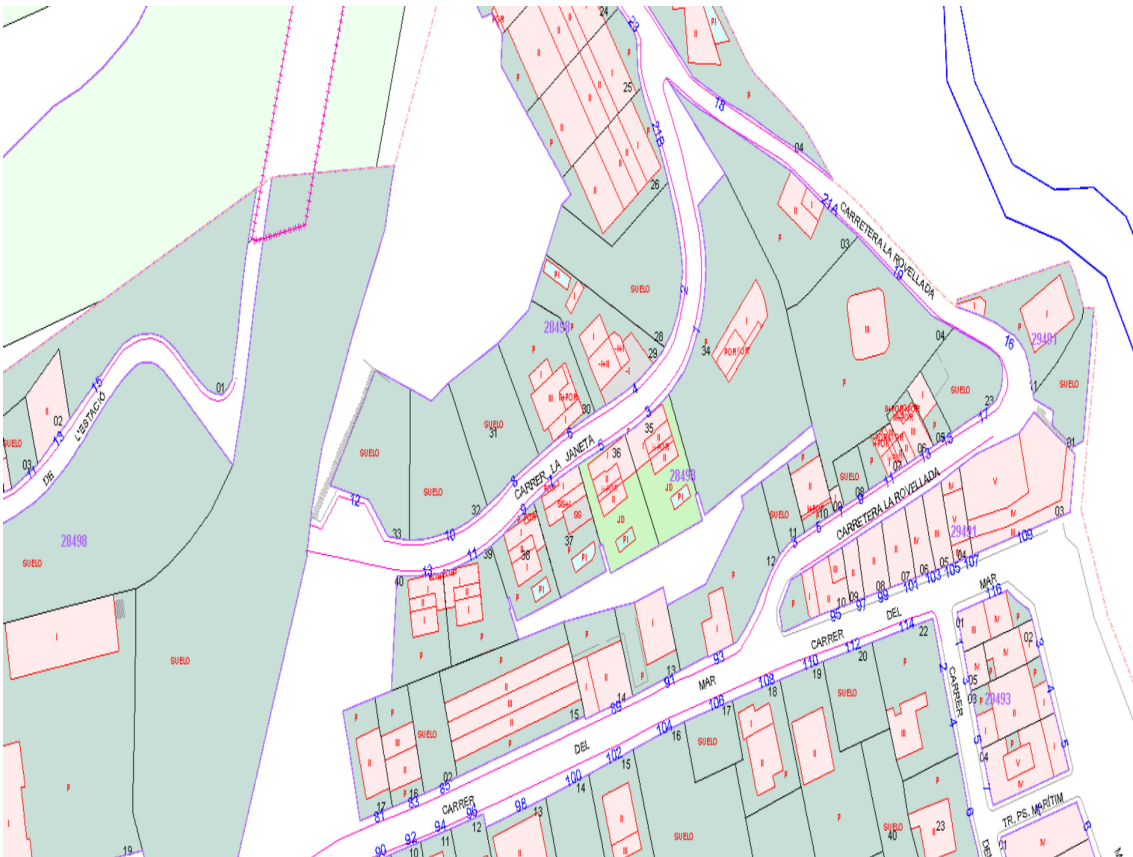

GIRONA

Migdia, 50, baixos - 17002

Telèfon: 972 22 61 60

e-mail: info@administracionsgirona.cat

registre d'agents immobiliaris
de Catalunya aicat11374

COLERA

Parc Tramuntana, 5 baixos - 17496

Telèfon: 972 38 92 30

e-mail: colera@administracionsgirona.cat

www.administracionsgirona.cat