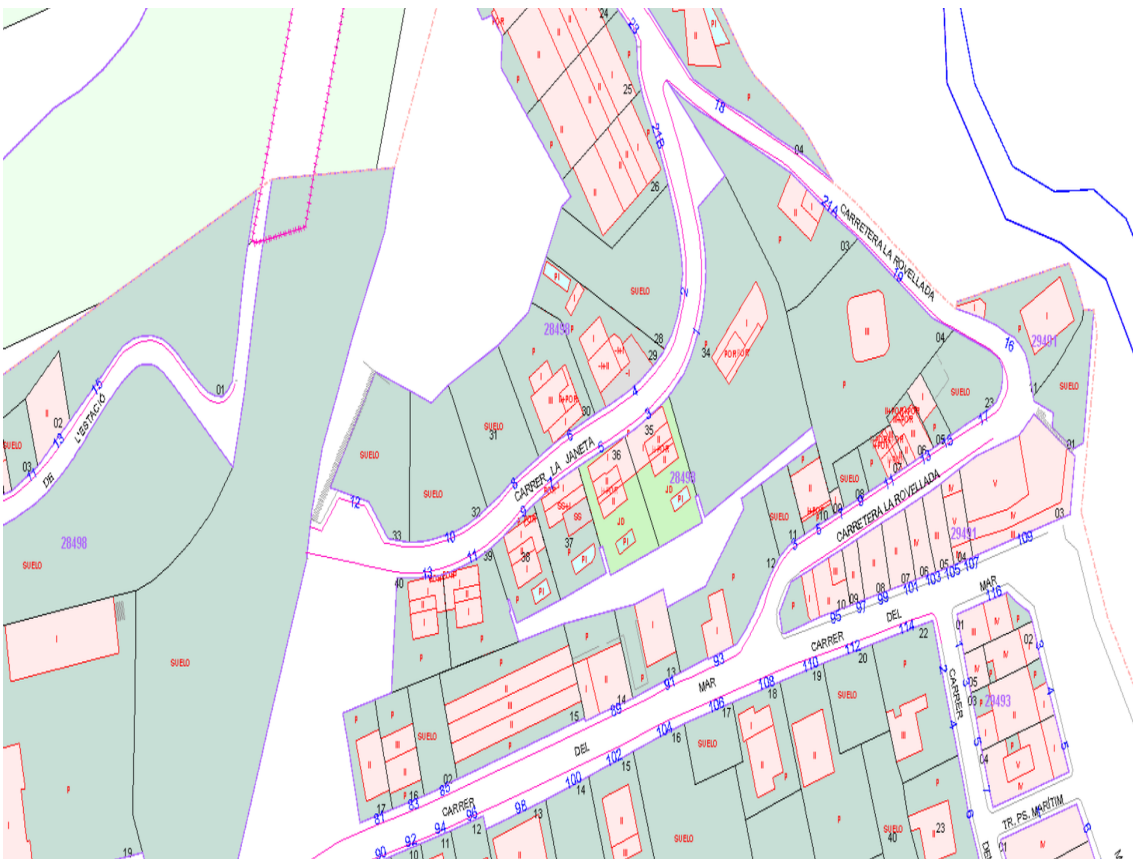

GIRONA

Migdia, 50, baixos - 17002

Telèfon: 972 22 61 60

e-mail: info@administracionsgirona.cat

registre d'agents immobiliaris
de Catalunya aicat11374

COLERA

Parc Tramuntana, 5 baixos - 17496

Telèfon: 972 38 92 30

e-mail: colera@administracionsgirona.cat

www.administracionsgirona.cat