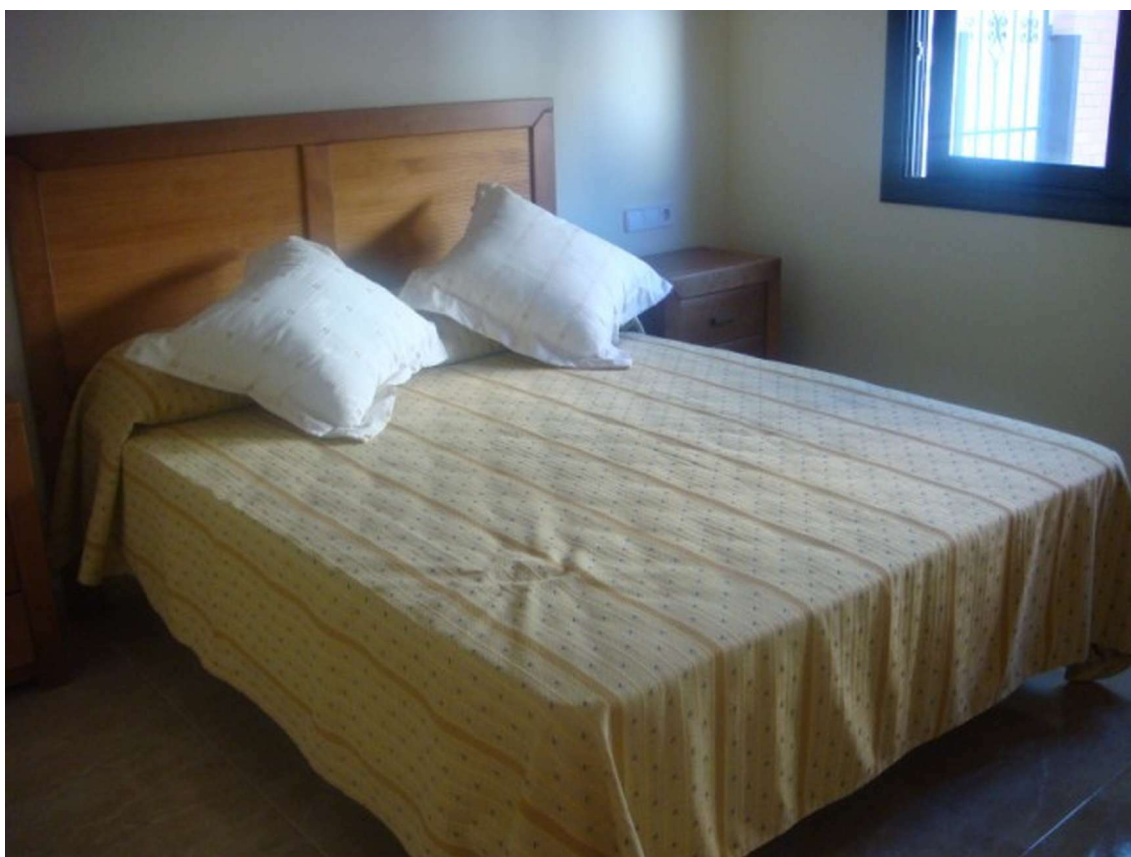

GIRONA

Migdia, 50, baixos - 17002

Telèfon: 972 22 61 60

e-mail: info@administracionsgirona.cat

registre d'agents immobiliaris
de Catalunya aicat11374

COLERA

Parc Tramuntana, 5 baixos - 17496

Telèfon: 972 38 92 30

e-mail: colera@administracionsgirona.cat

www.administracionsgirona.cat