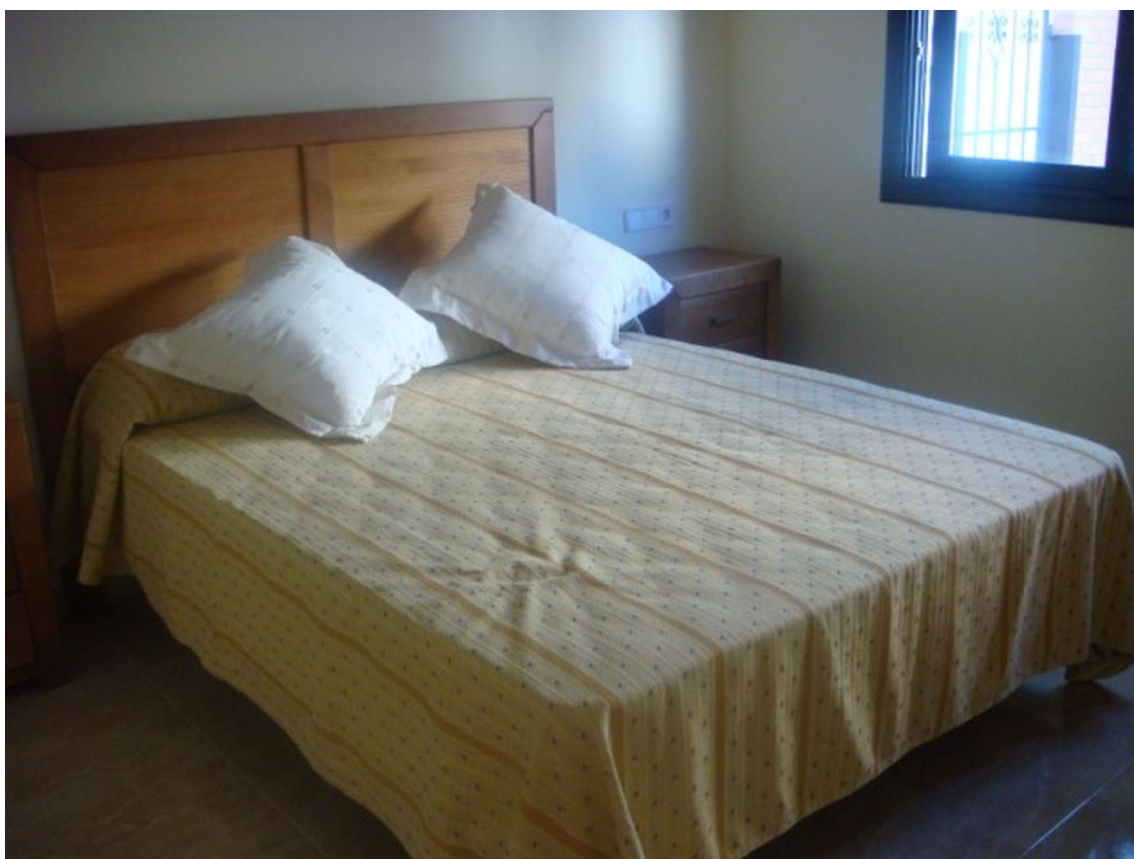

GIRONA

Migdia, 50, baixos - 17002

Telèfon: 972 22 61 60

e-mail: info@administracionsgirona.cat

registre d'agents immobiliaris
de Catalunya aicat11374

COLERA

Parc Tramuntana, 5 baixos - 17496

Telèfon: 972 38 92 30

e-mail: colera@administracionsgirona.cat

www.administracionsgirona.cat