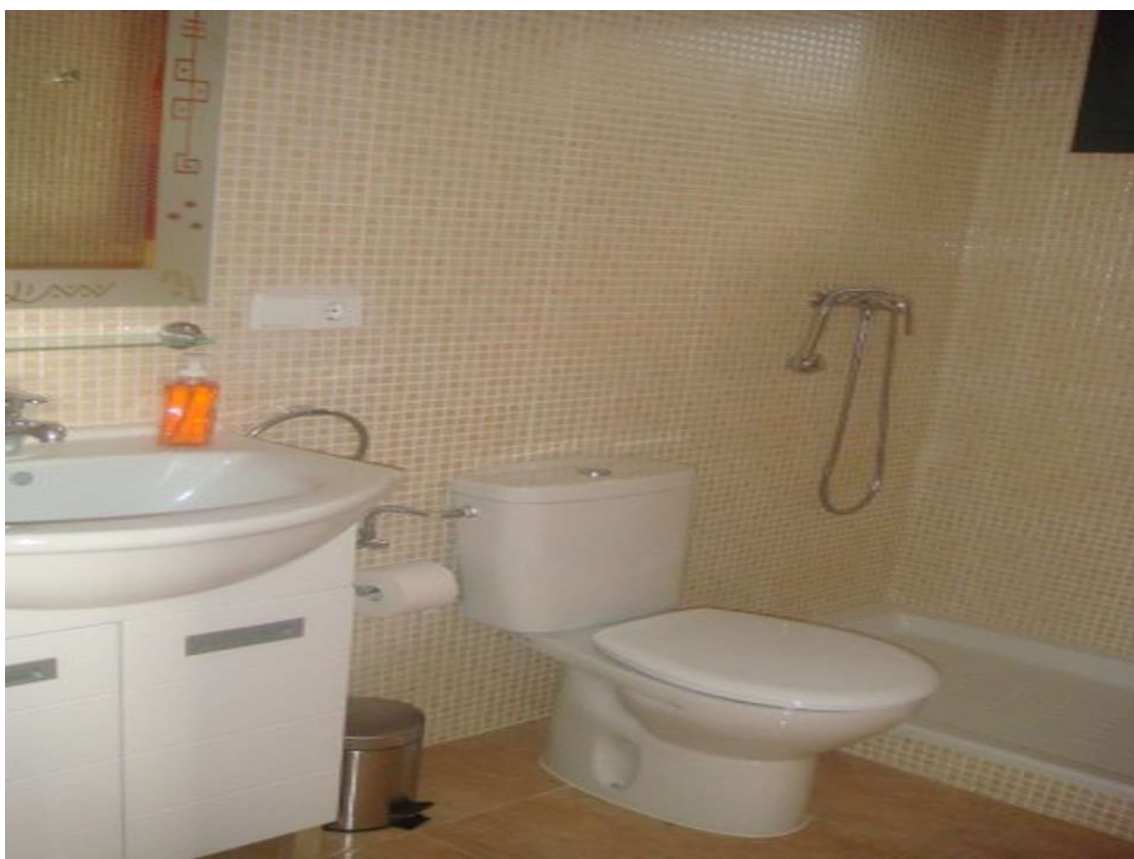

GIRONA

Migdia, 50, baixos - 17002

Telèfon: 972 22 61 60

e-mail: info@administracionsgirona.cat

registre d'agents immobiliaris
de Catalunya aicat11374

COLERA

Parc Tramuntana, 5 baixos - 17496

Telèfon: 972 38 92 30

e-mail: colera@administracionsgirona.cat

www.administracionsgirona.cat