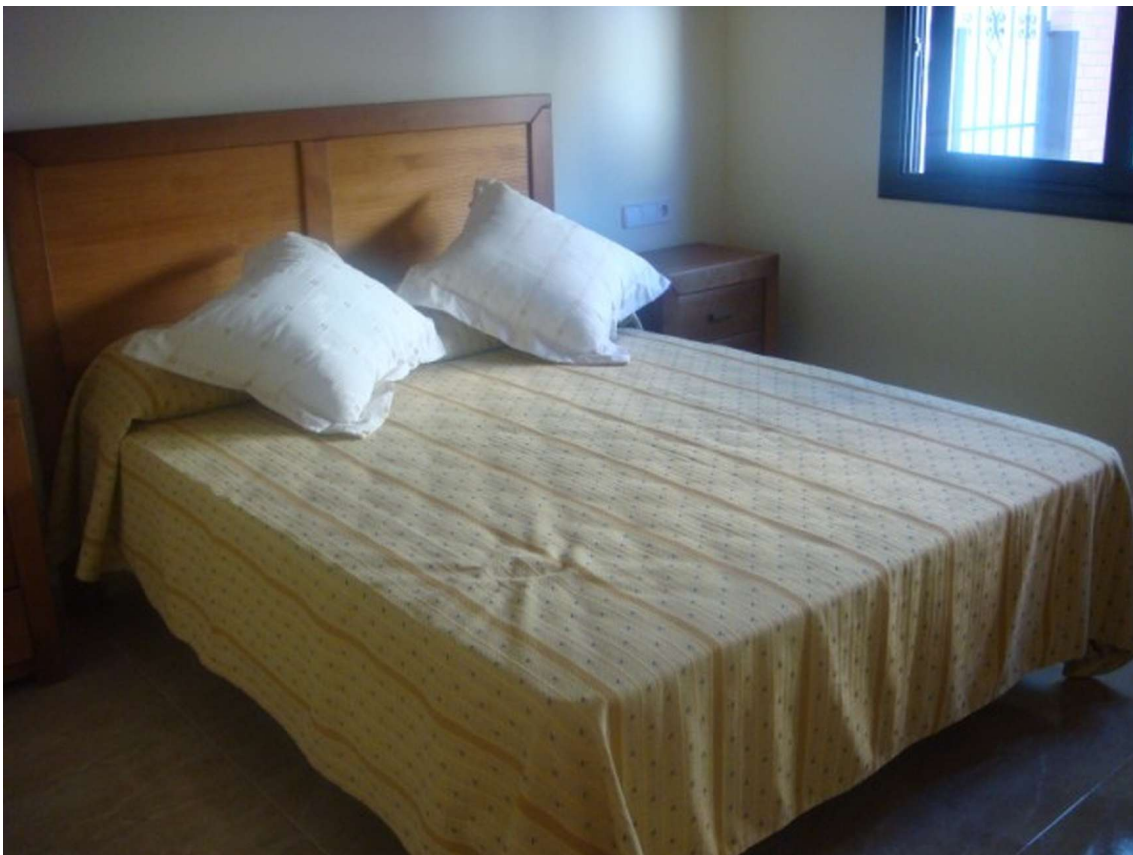

GIRONA

Migdia, 50, baixos - 17002

Telèfon: 972 22 61 60

e-mail: info@administracionsgirona.cat

registre d'agents immobiliaris
de Catalunya aicat11374

COLERA

Parc Tramuntana, 5 baixos - 17496

Telèfon: 972 38 92 30

e-mail: colera@administracionsgirona.cat

www.administracionsgirona.cat