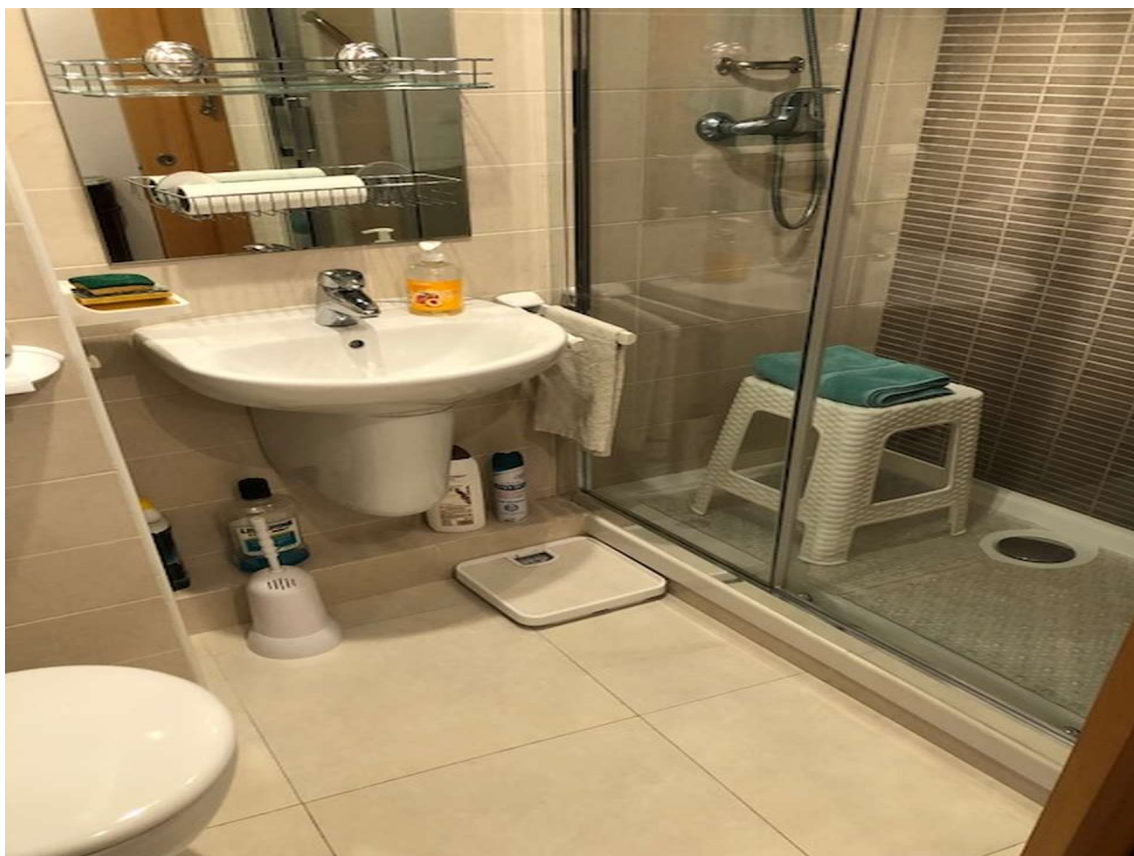

GIRONA

Migdia, 50, baixos - 17002

Telèfon: 972 22 61 60

e-mail: info@administracionsgirona.cat

registre d'agents immobiliaris
de Catalunya aicat11374

COLERA

Parc Tramuntana, 5 baixos - 17496

Telèfon: 972 38 92 30

e-mail: colera@administracionsgirona.cat

www.administracionsgirona.cat