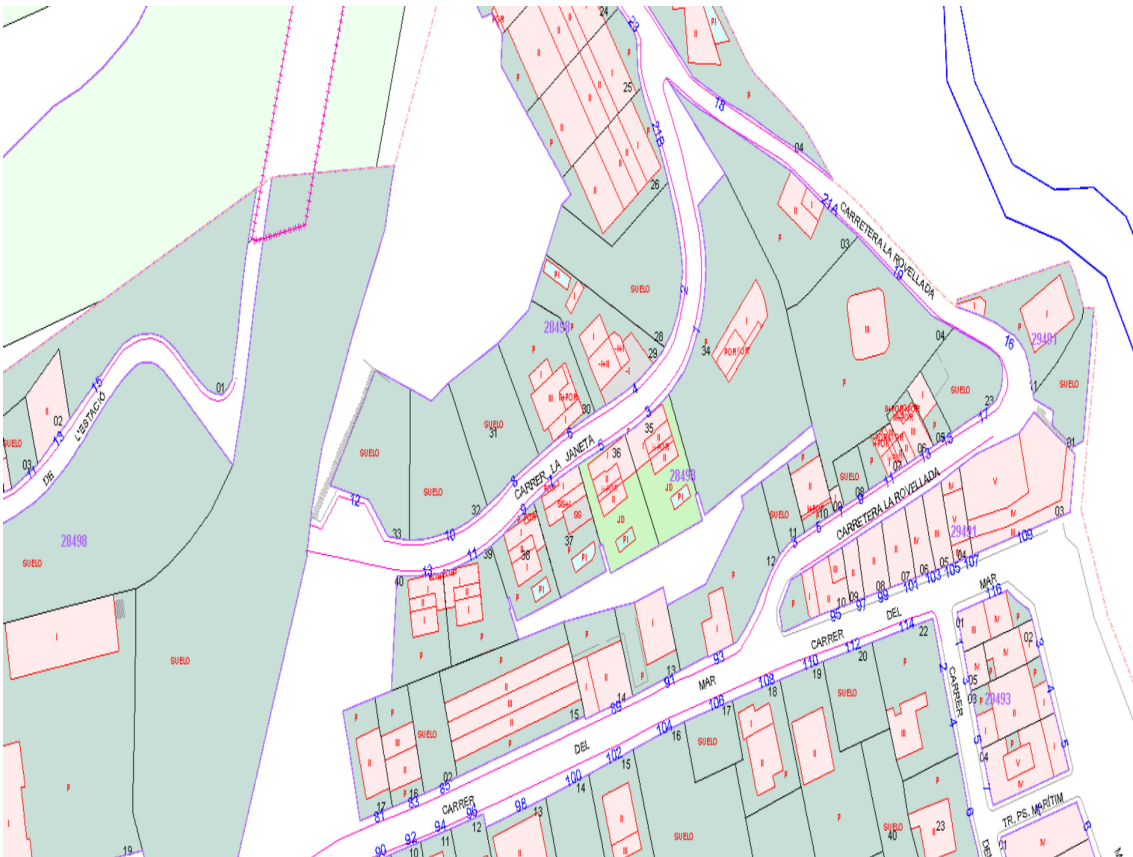

GIRONA

Migdia, 50, baixos - 17002

Telèfon: 972 22 61 60

e-mail: info@administracionsgirona.cat

registre d'agents immobiliaris de Catalunya aicat11374

COLERA

Parc Tramuntana, 5 baixos - 17496

Telèfon: 972 38 92 30

e-mail: colera@administracionsgirona.cat

www.administracionsgirona.cat