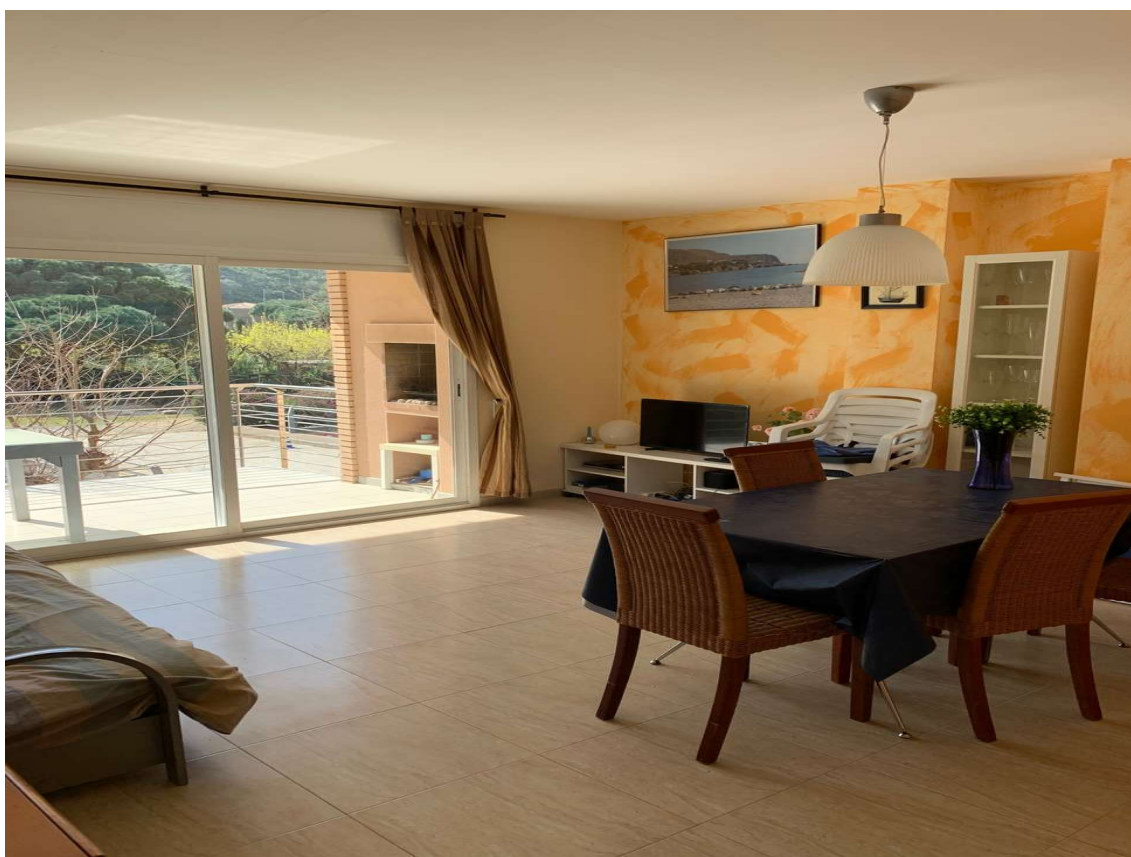

GIRONA

Migdia, 50, baixos - 17002

Telèfon: 972 22 61 60

e-mail: info@administracionsgirona.cat

registre d'agents immobiliaris
de Catalunya aicat11374

COLERA

Parc Tramuntana, 5 baixos - 17496

Telèfon: 972 38 92 30

e-mail: colera@administracionsgirona.cat

www.administracionsgirona.cat