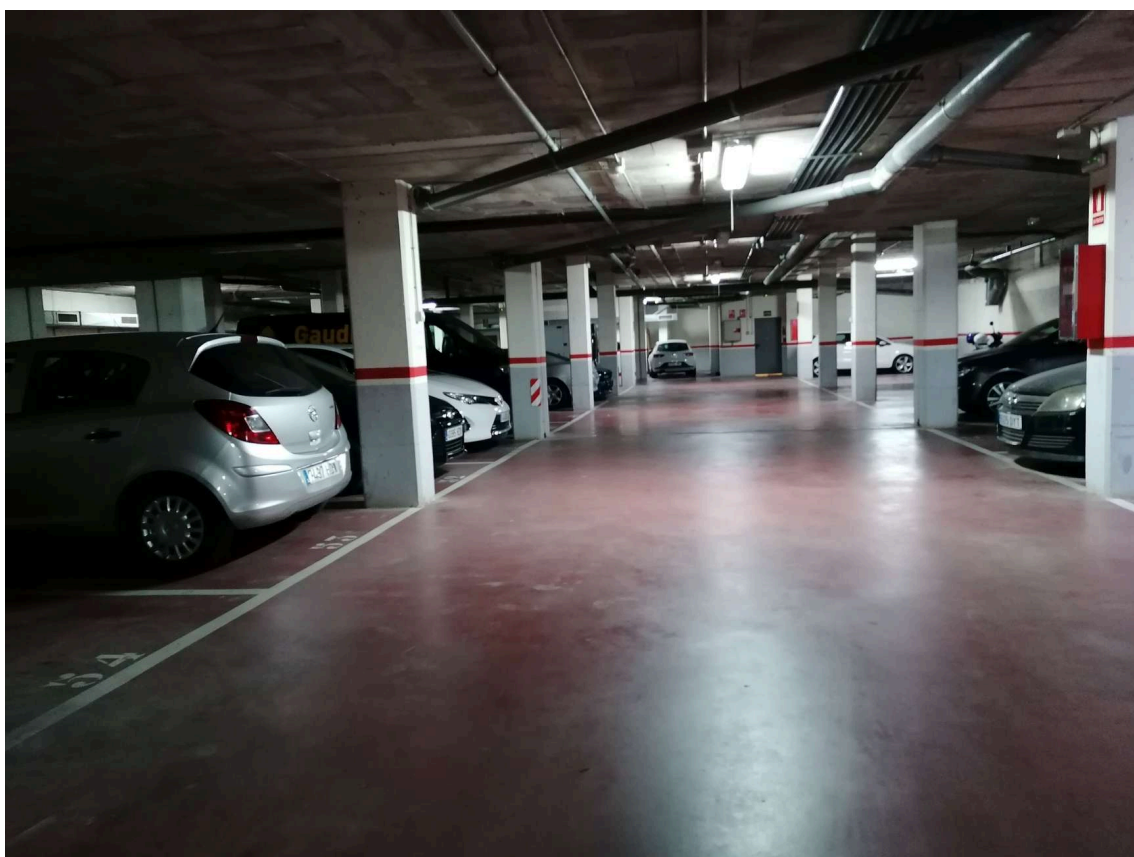

GIRONA

Migdia, 50, baixos - 17002

Telèfon: 972 22 61 60

e-mail: info@administracionsgirona.cat

registre d'agents immobiliaris
de Catalunya aicat11374

COLERA

Parc Tramuntana, 5 baixos - 17496

Telèfon: 972 38 92 30

e-mail: colera@administracionsgirona.cat

www.administracionsgirona.cat