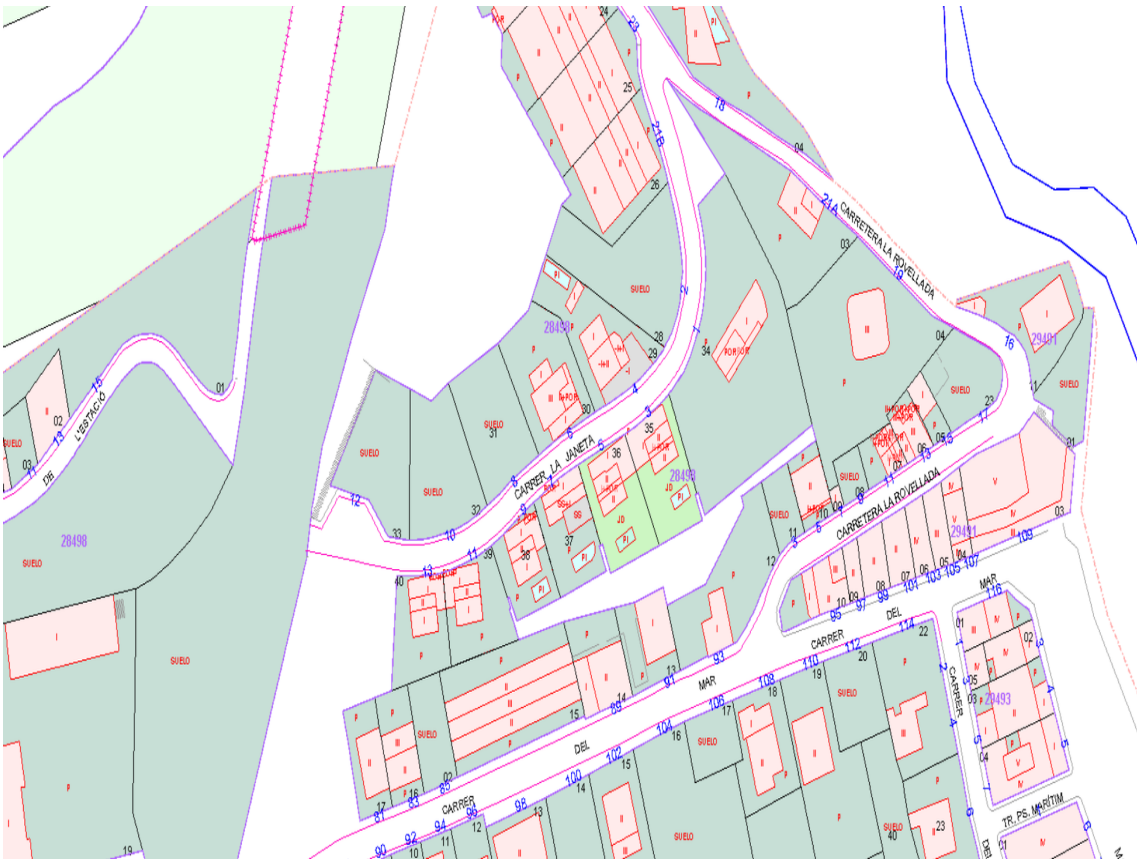

GIRONA

Migdia, 50, baixos - 17002

Telèfon: 972 22 61 60

e-mail: info@administracionsgirona.cat

registre d'agents immobiliaris
de Catalunya aicat11374

COLERA

Parc Tramuntana, 5 baixos - 17496

Telèfon: 972 38 92 30

e-mail: colera@administracionsgirona.cat

www.administracionsgirona.cat