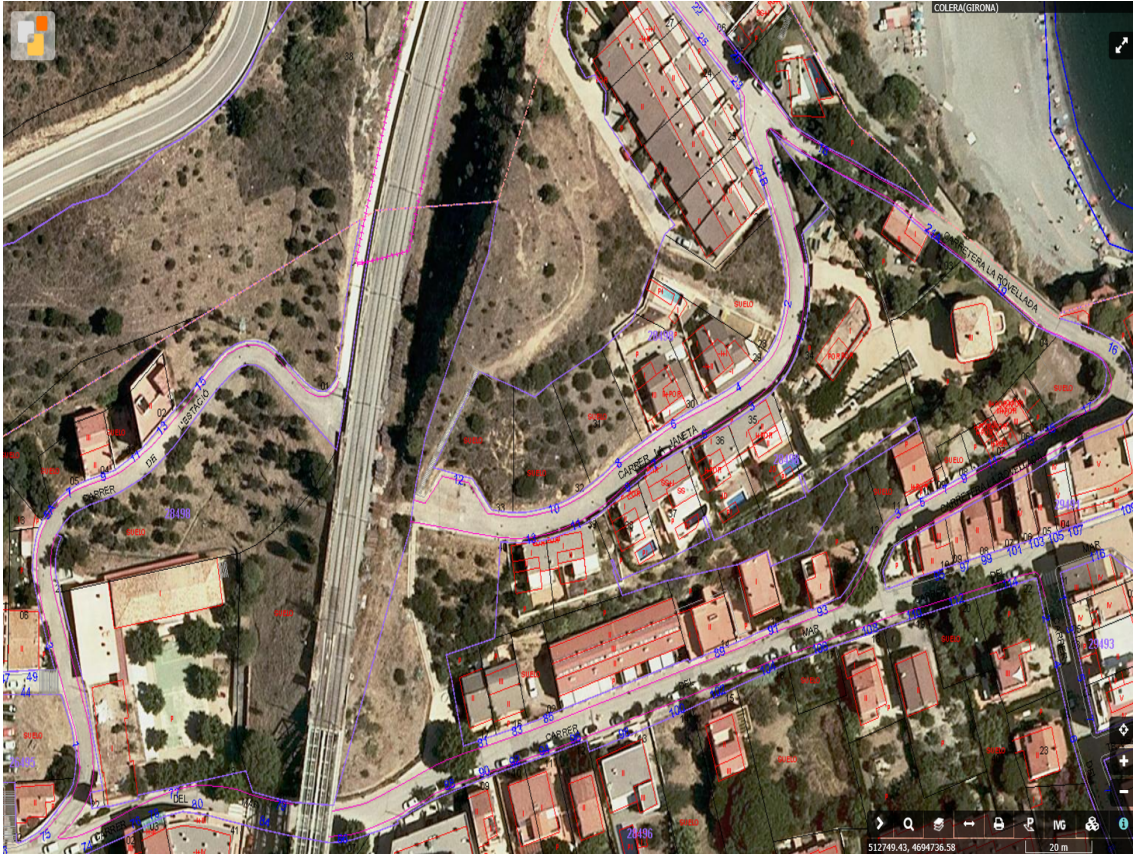

GIRONA
Migdia, 50, baixos - 17002
Telèfon: 972 22 61 60
e-mail: info@administracionsgirona.cat

registre d'agents immobiliaris
de Catalunya aicat11374

COLERA
Parc Tramuntana, 5 baixos - 17496
Telèfon: 972 38 92 30
e-mail: colera@administracionsgirona.cat

www.administracionsgirona.cat