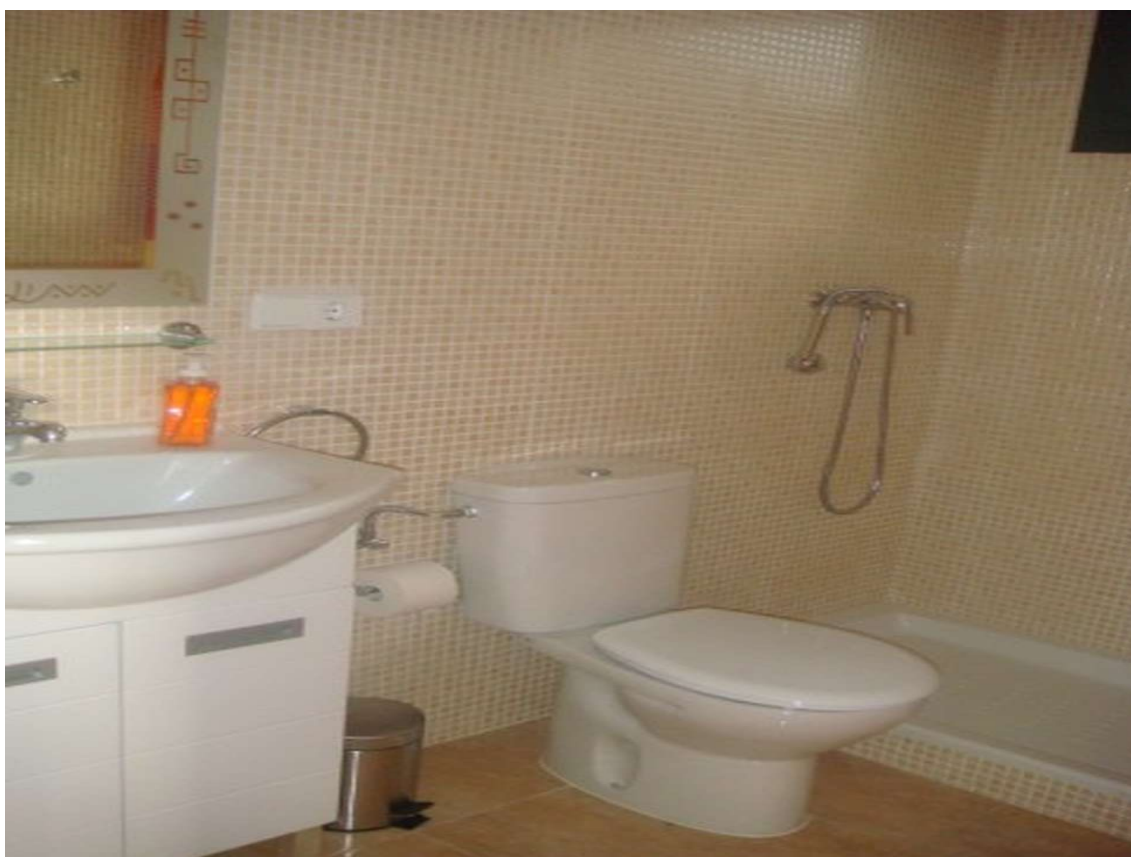

GIRONA

Migdia, 50, baixos - 17002

Telèfon: 972 22 61 60

e-mail: info@administracionsgirona.cat

registre d'agents immobiliaris
de Catalunya aicat11374

COLERA

Parc Tramuntana, 5 baixos - 17496

Telèfon: 972 38 92 30

e-mail: colera@administracionsgirona.cat

www.administracionsgirona.cat